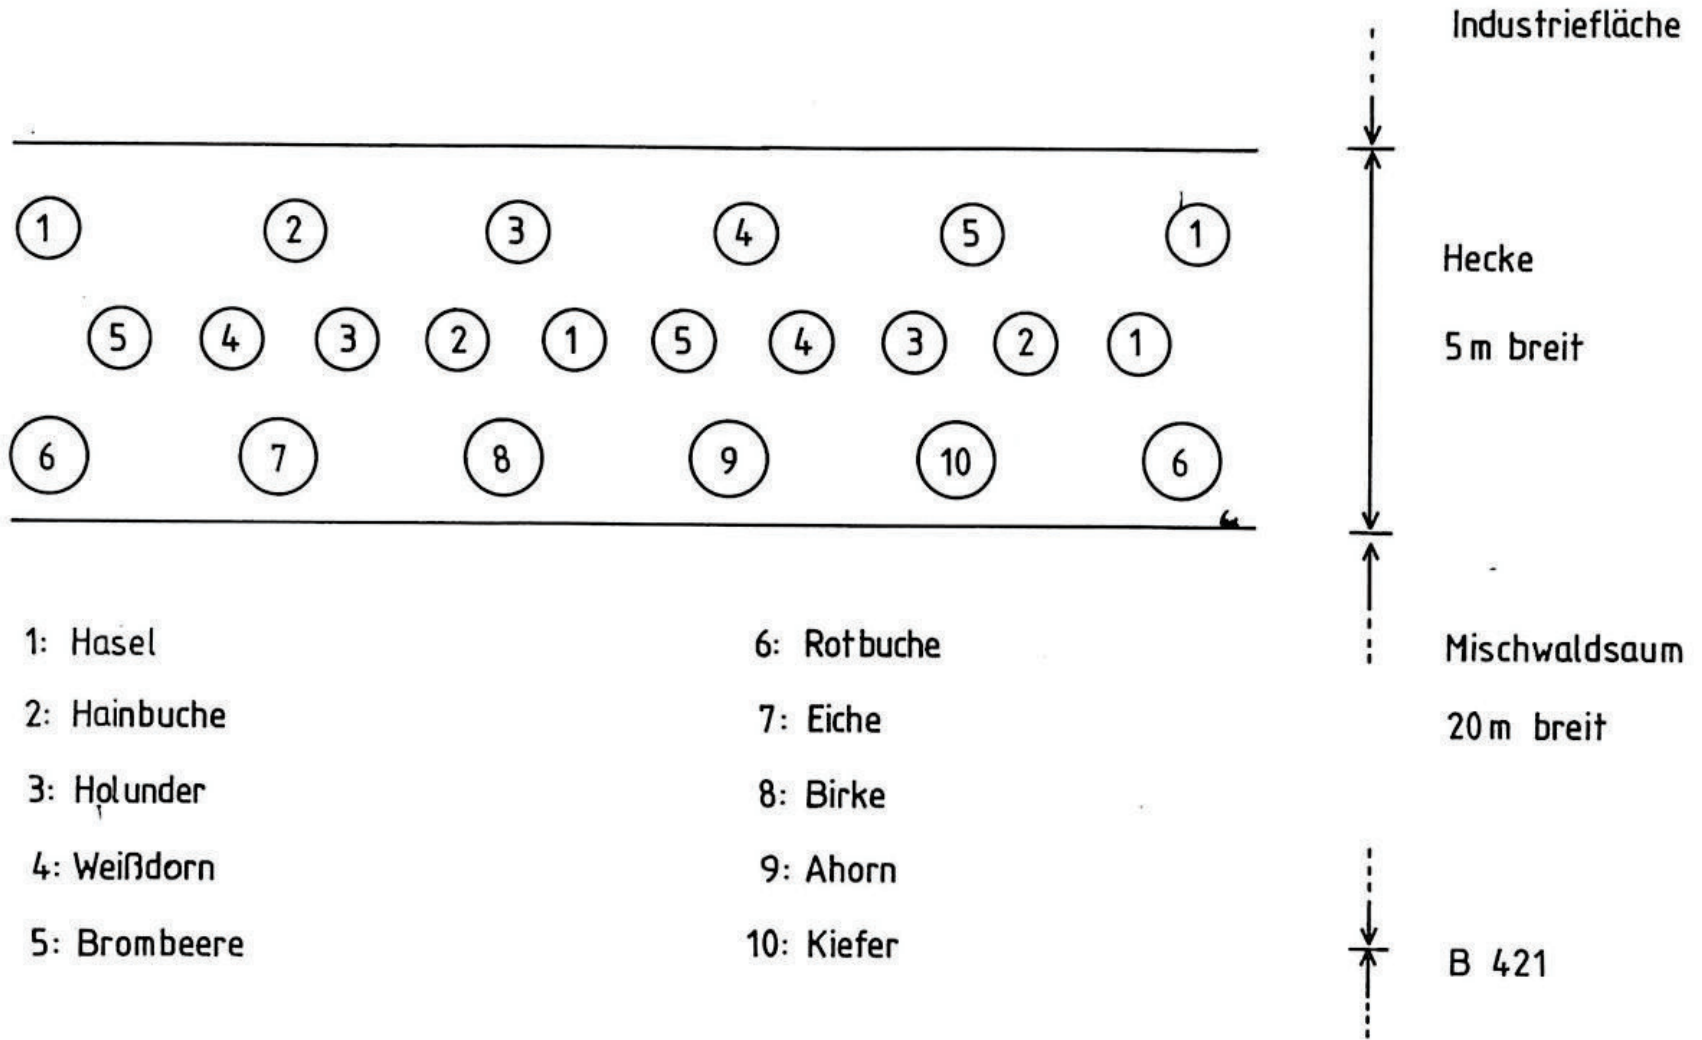

Pflanzschema Hecke

1:100

Grünordnungsplan

Kirchberg, Industriegebiet

Plat vorgelegt
10. FEB. 1991
Krelevarwaltung
des Rhein-ruhr-rück-Kreises
19/60 Az.: 610-13-67